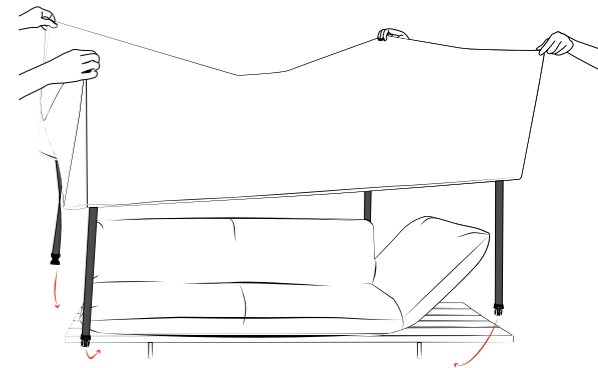

BULLFROG SCHUTZHÜLLEN

DAMIT SIE LANGE FREUDE AN IHREM OUTDOOR-MÖBEL HABEN, EMPFIEHLT BULLFROG ZUM KURZFRISTIGEN SCHUTZ VOR SCHMUTZ UND NÄSSE DIE PASSEND ZU IHREM OUTDOORMÖBEL ANGEBOTENEN SCHUTZHÜLLEN. DIE SCHUTZHÜLLEN SIND AUS WASSERFESTEM STOFF UND WERDEN MIT SCHNALLEN WINDFEST ANGEBRACHT.