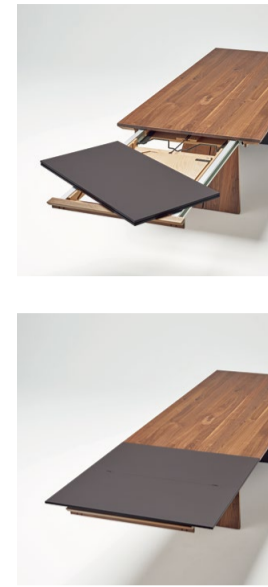

**Für Ihre Küchen-
Einbaugeräte!**

BAD NEU GEDACHT

1. Soft Touch: Schwarze Badmöbel sind ein echtes Trendthema. Sehr cool wirken die matten Oberflächen im Kontrast zum Vitrinenschrank mit ultraschmalen Alurahmen.
2. Warm und natürlich: Nicht nur die Optik, auch die Struktur von Holz bringt Atmosphäre in jedes Bad. Farbige Fronten mit Eiche Havanna kreieren eine frische und moderne Optik.

DAS GEWISSE ETWAS

Besondere Formen und feine Akzente sorgen hier für ästhetische Genussmomente. Bank und Stühle werden von zarten Rohrgestellen aus pulverbeschichtetem Metall getragen. Ein wunderschöner Mix aus höchstem Sitzkomfort und modernem Design. Der Tisch in Eiche massiv basalt lackiert ist ein Beispiel für feine Ästhetik mit einem festen Stand.